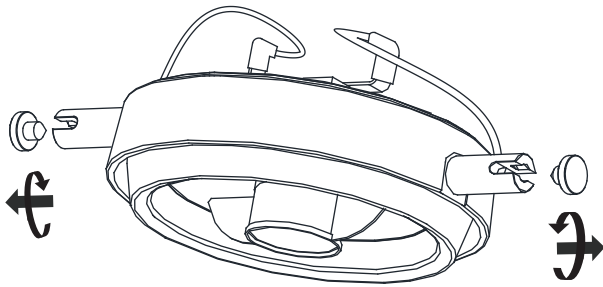

Paulmann

IP20

Info

www.paulmann.com

Paulmann Licht GmbH
Quezinger Feld 2
31832 Springe
Germany

www.paulmann.com

Art.-Nr.: 942.01
PTL 03/18

1x

CE

A

Safety
Instructions
Nr. 1,2,5