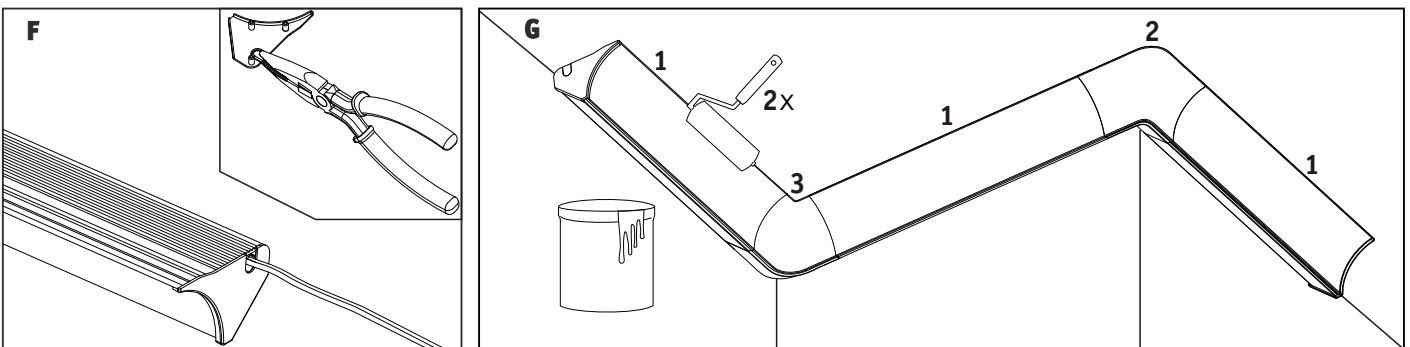

0, 1, 2, 6, 15

Info Hotline

+49 (0) 5041 998 389

Mon. - Do. 7⁰⁰ - 20⁰⁰

Fr. 7⁰⁰ - 17⁰⁰

Paulmann Licht GmbH
31832 Springe / Germany
www.paulmann.com

Art.-Nr.:

704.39

704.40

704.41

704.42

(+MA 173)
PLU 07/12

www.paulmann.com/...