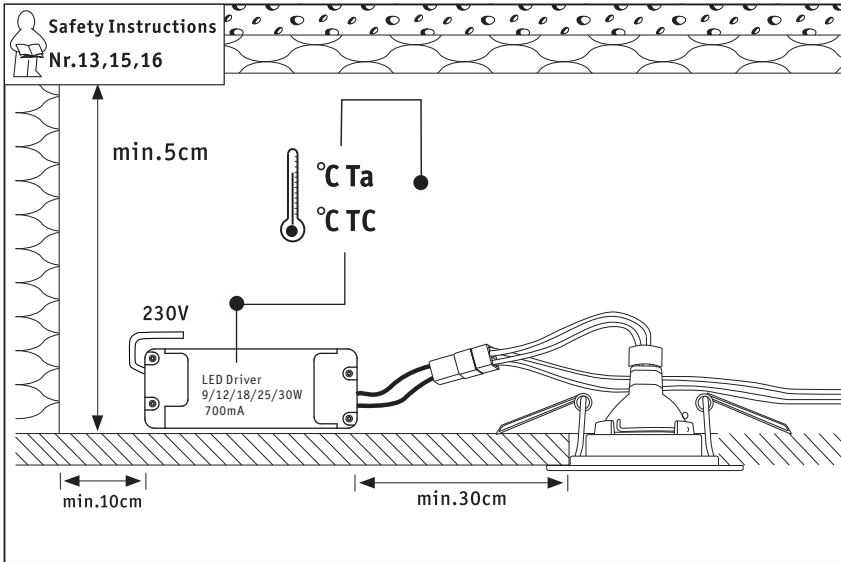

Art.-Nr.:
977.27 977.39
977.34 977.33
977.32

(+MA 197) 
PCE 02/14

LED Driver

<input checked="" type="checkbox"/>  Safety Instructions Nr.28a/b	<p>Ta: -20...+50°C</p> <p>TC: +80 (85)°C</p>	<input type="checkbox"/>
<input type="checkbox"/>  Safety Instructions Nr.28b		
 <p>230V PRI</p> <p>700mA SEC</p>	 <p>7mm</p> <p>14mm</p> <p>PR1</p>	
<p><input checked="" type="checkbox"/> H03VVH2-F } 2x</p> <p><input checked="" type="checkbox"/> H05VVH2-F } 0.75mm²</p>	<p>min.H03VVH2-F 0.75mm²×2</p>	