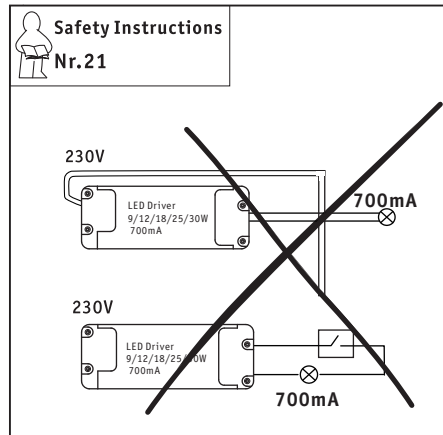

Art.-Nr.:
977.27 977.39
977.34 977.33
977.32

(+MA 197) 
PCE 02/14

LED Driver

<input checked="" type="checkbox"/>  Safety Instructions Nr.28a/b	<p>Ta: -20...+50°C</p> <p>TC: +80 (85)°C</p>	<input type="checkbox"/>
<input type="checkbox"/>  Safety Instructions Nr.28b		
 <p>230V PRI</p> <p>700mA SEC</p>	 <p>7mm</p> <p>14mm</p> <p>PR1</p>	
<p><input checked="" type="checkbox"/> H03VVH2-F } 2x</p> <p><input checked="" type="checkbox"/> H05VVH2-F } 0.75mm²</p>	<p>min.H03VVH2-F 0.75mm²×2</p>	