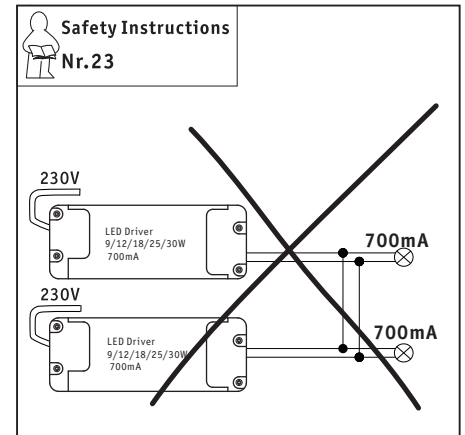

Safety Instructions

1,2,3,4,5,6,7,8,9,11,12,
13,14,15,16,17,18,19,
21,23,25,28a,28b,29,
30,31,34,

Info Hotline  +49(0) 5041 998 389

Mon.-Do. 7⁰⁰-20⁰⁰

Fr. 7⁰⁰-17⁰⁰

Paulmann Licht GmbH
31832 Springe/Germany
www.paulmann.com

Art.-Nr.:
977.27 977.39
977.34 977.33
977.32

(+MA 197) 
PCE 02/14

LED Driver

<input checked="" type="checkbox"/>  Safety Instructions Nr.28a/b	<p>Ta: -20...+50°C</p> <p>TC: +80 (85)°C</p>	<input type="checkbox"/>
<input type="checkbox"/>  Safety Instructions Nr.28b		
 <p>230V PRI</p> <p>700mA SEC</p>	 <p>7mm</p> <p>14mm</p> <p>PR1</p>	
<p><input checked="" type="checkbox"/> H03VVH2-F } 2x</p> <p><input checked="" type="checkbox"/> H05VVH2-F } 0.75mm²</p>	<p>min.H03VVH2-F 0.75mm²×2</p>	