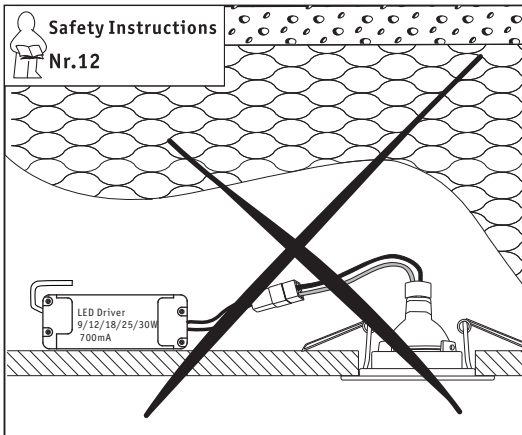

Safety Instructions

1,2,3,4,5,6,7,8,9,11,12,
13,14,15,16,17,18,19,
21,23,25,28a,28b,29,
30,31,34,

Info Hotline  +49(0) 5041 998 389

Mon.-Do. 7⁰⁰-20⁰⁰

Fr. 7⁰⁰-17⁰⁰

Paulmann Licht GmbH
31832 Springe/Germany
www.paulmann.com

Art.-Nr.:
977.27 977.39
977.34 977.33
977.32

(+MA 197) 
PCE 02/14

LED Driver

<input checked="" type="checkbox"/>  Safety Instructions Nr.28a/b	<p>Ta: -20...+50°C</p> <p>TC: +80 (85)°C</p>	<input type="checkbox"/>
<input type="checkbox"/>  Safety Instructions Nr.28b		
 <p>230V PRI</p> <p>700mA SEC</p>	 <p>7mm</p> <p>14mm</p> <p>PR1</p>	
<p><input checked="" type="checkbox"/> H03VVH2-F } 2x</p> <p><input checked="" type="checkbox"/> H05VVH2-F } 0.75mm²</p>	<p>min.H03VVH2-F 0.75mm²×2</p>	