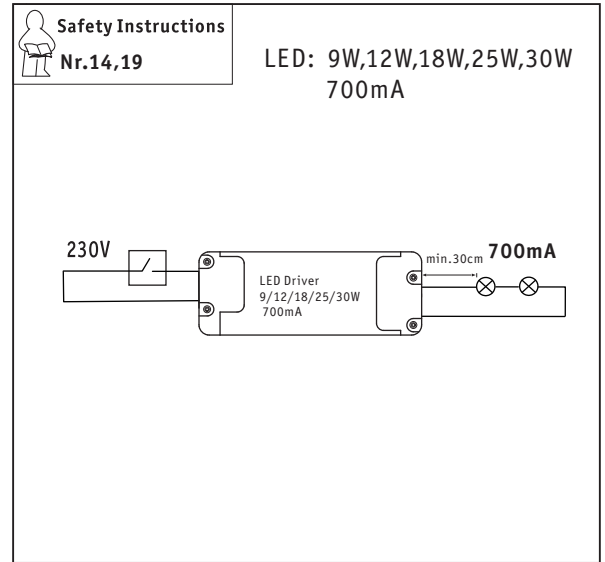

Safety Instructions

1,2,3,4,5,6,7,8,9,11,12,
13,14,15,16,17,18,19,
21,23,25,28a,28b,29,
30,31,34,

Info Hotline  +49(0) 5041 998 389

Mon.-Do. 7⁰⁰-20⁰⁰

Fr. 7⁰⁰-17⁰⁰

Paulmann Licht GmbH
31832 Springe/Germany
www.paulmann.com

Art.-Nr.:
977.27 977.39
977.34 977.33
977.32

(+MA 197) 
PCE 02/14

LED Driver

<input checked="" type="checkbox"/>  Safety Instructions Nr.28a/b	<p>Ta: -20...+50°C</p> <p>TC: +80 (85)°C</p>	<input type="checkbox"/>
<input type="checkbox"/>  Safety Instructions Nr.28b		
 <p>230V PRI</p> <p>700mA SEC</p>	 <p>7mm</p> <p>14mm</p> <p>PR1</p>	
<p><input checked="" type="checkbox"/> H03VVH2-F } 2x</p> <p><input checked="" type="checkbox"/> H05VVH2-F } 0.75mm²</p>	<p>min.H03VVH2-F 0.75mm²×2</p>	