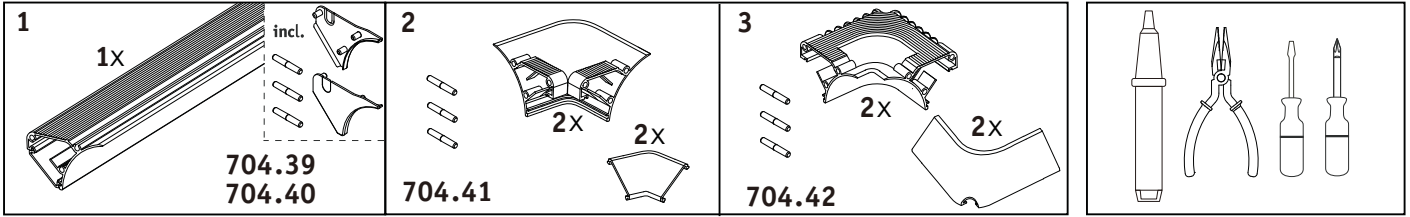

0, 1, 2, 6, 15

Info Hotline

+49 (0) 5041 998 389

Mon. - Do. 7⁰⁰ - 20⁰⁰

Fr. 7⁰⁰ - 17⁰⁰

Paulmann Licht GmbH
31832 Springe / Germany
www.paulmann.com

Art.-Nr.:

704.39

704.40

704.41

704.42

(+MA 173)
PLU 07/12

www.paulmann.com/...