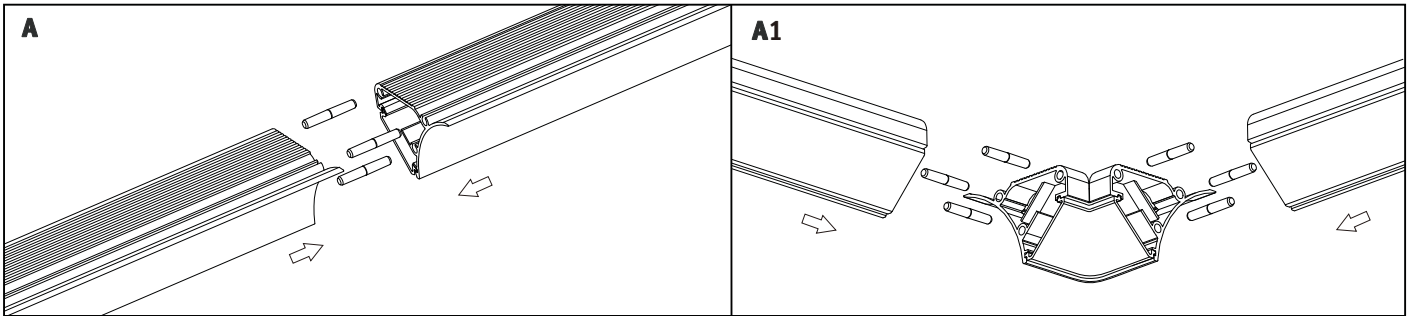

0, 1, 2, 6, 15

Info Hotline

+49 (0) 5041 998 389

Mon. - Do. 7⁰⁰ - 20⁰⁰

Fr. 7⁰⁰ - 17⁰⁰

Paulmann Licht GmbH
31832 Springe / Germany
www.paulmann.com

Art.-Nr.:

704.39

704.40

704.41

704.42

(+MA 173)
PLU 07/12

www.paulmann.com/...