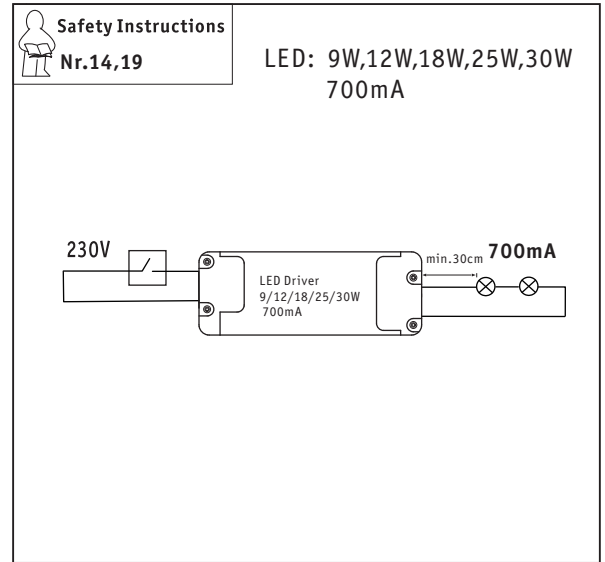

Safety Instructions

1,2,3,4,5,6,7,8,9,11,12,
13,14,15,16,17,18,19,
21,23,25,28a,28b,29,
30,31,34,

Info Hotline  +49(0) 5041 998 389

Mon.-Do. 7⁰⁰-20⁰⁰

Fr. 7⁰⁰-17⁰⁰

Paulmann Licht GmbH
31832 Springe/Germany
www.paulmann.com

Art.-Nr.:
977.27 977.39
977.34 977.33
977.32

(+MA 197) 
PCE 02/14

LED Driver

<input checked="" type="checkbox"/>  Safety Instructions Nr.28a/b	<p>Ta: -20...+50°C</p> <p>TC: +80 (85)°C</p>	<input type="checkbox"/>
<input type="checkbox"/>  Safety Instructions Nr.28b		
 <p>230V PRI</p> <p>700mA SEC</p>	 <p>7mm</p> <p>14mm</p> <p>PR1</p>	
<input checked="" type="checkbox"/> H03VVH2-F } 2x <input checked="" type="checkbox"/> H05VVH2-F } 0.75mm ²	<p>min.H03VVH2-F 0.75mm²×2</p>	