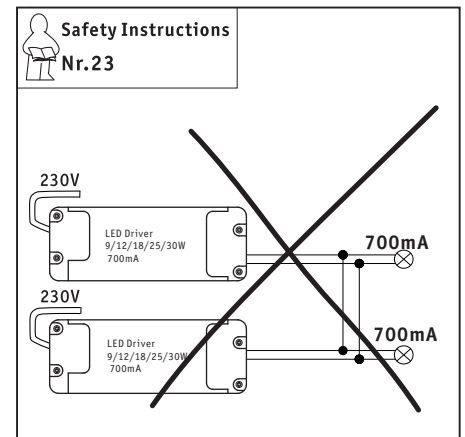

Art.-Nr.:
977.27 977.39
977.34 977.33
977.32

(+MA 197) 
PCE 02/14

LED Driver

<input checked="" type="checkbox"/>  Safety Instructions Nr.28a/b	<p>Ta: -20...+50°C</p> <p>TC: +80 (85)°C</p>	<input type="checkbox"/>
<input type="checkbox"/>  Safety Instructions Nr.28b		
 <p>230V PRI</p> <p>700mA SEC</p>	 <p>7mm</p> <p>14mm</p> <p>PR1</p>	
<input checked="" type="checkbox"/> H03VVH2-F } 2x <input checked="" type="checkbox"/> H05VVH2-F } 0.75mm ²	<p>min.H03VVH2-F 0.75mm²×2</p>	