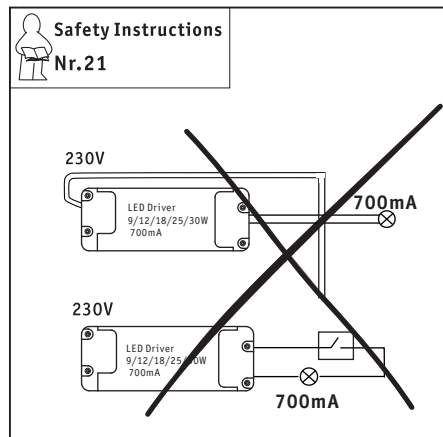

Art.-Nr.:
977.27 977.39
977.34 977.33
977.32

(+MA 197) 
PCE 02/14

LED Driver

<input checked="" type="checkbox"/>  Safety Instructions Nr.28a/b	<p>Ta: -20...+50°C</p> <p>TC: +80 (85)°C</p>	<input type="checkbox"/>
<input type="checkbox"/>  Safety Instructions Nr.28b		
 <p>230V PRI</p> <p>700mA SEC</p>	 <p>7mm</p> <p>14mm</p> <p>PR1</p>	
<input checked="" type="checkbox"/> H03VVH2-F } 2x <input checked="" type="checkbox"/> H05VVH2-F } 0.75mm ²	<p>min.H03VVH2-F 0.75mm²×2</p>	