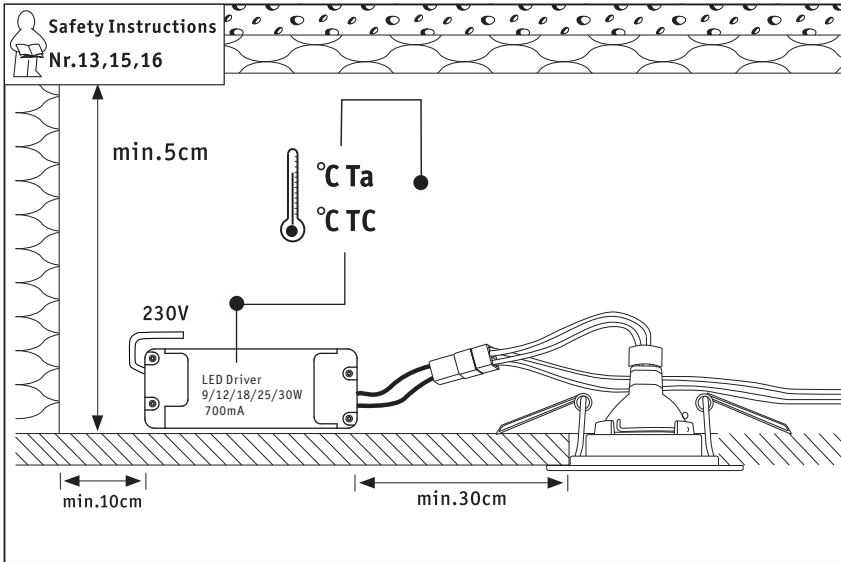

Art.-Nr.:
977.27 977.39
977.34 977.33
977.32

(+MA 197) 
PCE 02/14

LED Driver

<input checked="" type="checkbox"/>  Safety Instructions Nr.28a/b	<p>Ta: -20...+50°C</p> <p>TC: +80 (85)°C</p>	<input type="checkbox"/>
<input type="checkbox"/>  Safety Instructions Nr.28b		
 <p>230V PRI</p> <p>700mA SEC</p>	 <p>7mm</p> <p>14mm</p> <p>PR1</p>	
<input checked="" type="checkbox"/> H03VVH2-F } 2x <input checked="" type="checkbox"/> H05VVH2-F } 0.75mm ²	<p>min.H03VVH2-F 0.75mm²×2</p>	