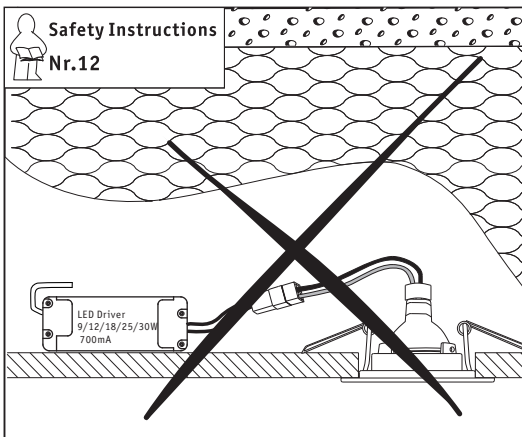

Safety Instructions

1,2,3,4,5,6,7,8,9,11,12,
13,14,15,16,17,18,19,
21,23,25,28a,28b,29,
30,31,34,

Info Hotline  +49(0) 5041 998 389

Mon.-Do. 7⁰⁰-20⁰⁰

Fr. 7⁰⁰-17⁰⁰

Paulmann Licht GmbH
31832 Springe/Germany
www.paulmann.com

Art.-Nr.:
977.27 977.39
977.34 977.33
977.32

(+MA 197) 
PCE 02/14

LED Driver

<input checked="" type="checkbox"/>  Safety Instructions Nr.28a/b	<p>Ta: -20...+50°C</p> <p>TC: +80 (85)°C</p>	<input type="checkbox"/>
<input type="checkbox"/>  Safety Instructions Nr.28b		
 <p>230V PRI</p> <p>700mA SEC</p>	 <p>7mm</p> <p>14mm</p> <p>PR1</p>	
<input checked="" type="checkbox"/> H03VVH2-F } 2x <input checked="" type="checkbox"/> H05VVH2-F } 0.75mm ²	<p>min.H03VVH2-F 0.75mm²×2</p>	