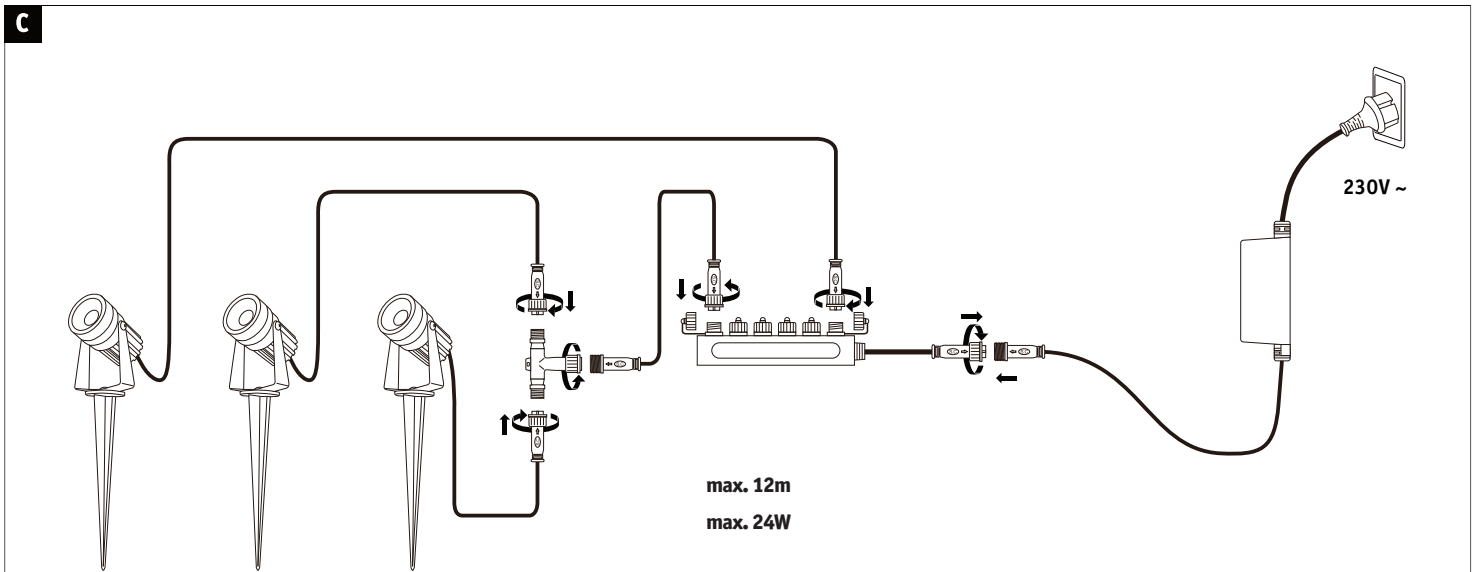

1x

945.84

1x

1x

not incl.

Paulmann
Art.-Nr. 943.94
943.95

Driver
12V DC

not incl.