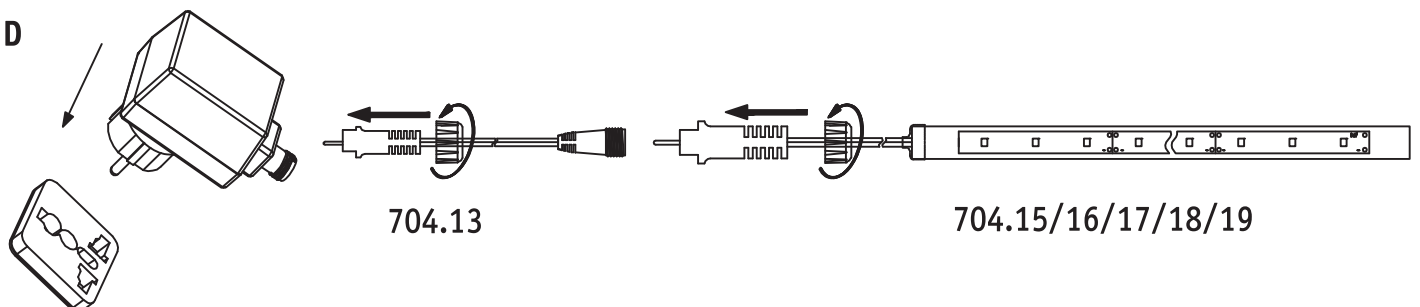

704.13

704.15/16/17/18/19