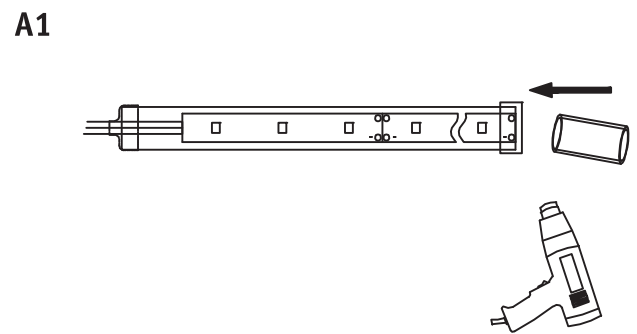

704.15/16/17/18/19