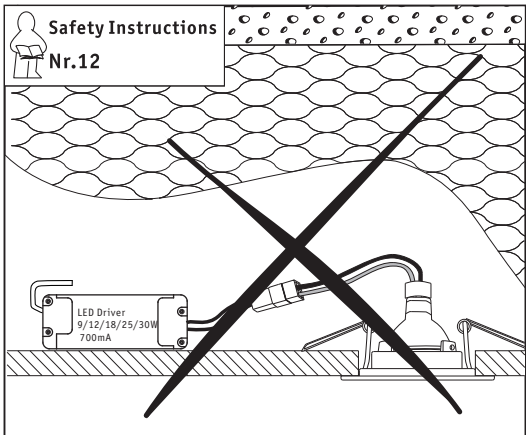

Safety Instructions

1,2,3,4,5,6,7,8,9,11,12,
13,14,15,16,17,18,19,
21,23,25,28a,28b,29,
30,31,34,

Info Hotline  +49(0) 5041 998 389
Mon.-Do. 7⁰⁰-20⁰⁰
Fr. 7⁰⁰-17⁰⁰

Paulmann Licht GmbH
31832 Springe/Germany
www.paulmann.com

Art.-Nr.:
977.27 977.39
977.34 977.33
977.32

(+MA 197) 
PCE 02/14

LED Driver

<input checked="" type="checkbox"/>  Safety Instructions Nr.28a/b	<input type="checkbox"/>	Ta: -20...+50°C	<input type="checkbox"/>
<input type="checkbox"/>  Safety Instructions Nr.28b	<input checked="" type="checkbox"/>	TC: +80 (85)°C	<input type="checkbox"/>
 <p>230V PRI 700mA SEC</p>	 <p>7mm 14mm PRI</p>	<p><input checked="" type="checkbox"/> H03VVH2-F } 2x <input checked="" type="checkbox"/> H05VVH2-F } 0.75mm²</p> <p>min.H03VVH2-F 0.75mm²×2</p>	