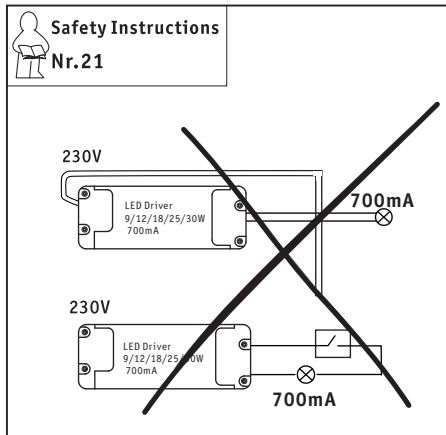

Art.-Nr.:
977.27 977.39
977.34 977.33
977.32

(+MA 197) 
PCE 02/14

LED Driver

<input checked="" type="checkbox"/>  Safety Instructions Nr.28a/b	<input type="checkbox"/>	Ta: -20...+50°C	<input type="checkbox"/>
<input type="checkbox"/>  Safety Instructions Nr.28b	<input checked="" type="checkbox"/>	TC: +80 (85)°C	<input type="checkbox"/>
 <p>230V PRI 700mA SEC</p>	 <p>7mm 14mm PRI</p>	<p><input checked="" type="checkbox"/> H03VVH2-F } 2x <input checked="" type="checkbox"/> H05VVH2-F } 0.75mm²</p> <p>min.H03VVH2-F 0.75mm²×2</p>	