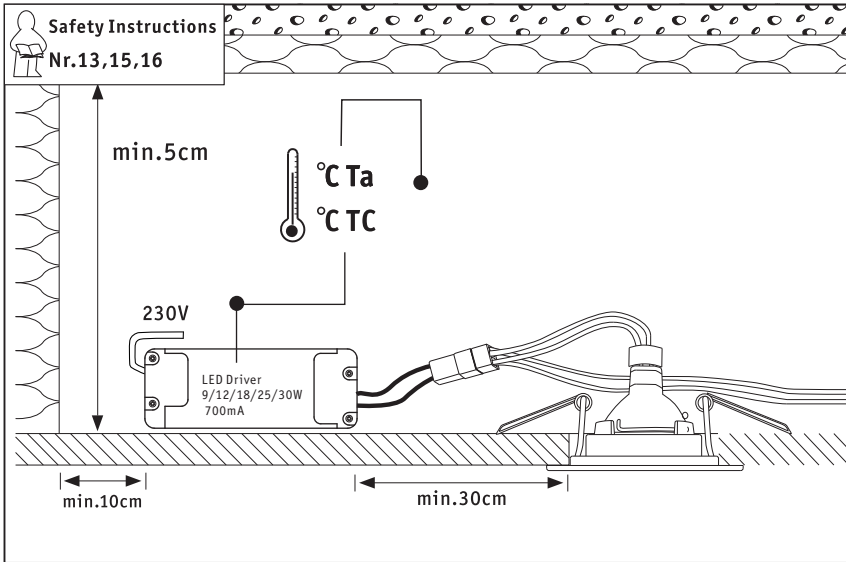

Art.-Nr.:
977.27 977.39
977.34 977.33
977.32

(+MA 197) 
PCE 02/14

LED Driver

<input checked="" type="checkbox"/>  Safety Instructions Nr.28a/b	<input type="checkbox"/>	Ta: -20...+50°C	<input type="checkbox"/>
<input type="checkbox"/>  Safety Instructions Nr.28b	<input checked="" type="checkbox"/>	TC: +80 (85)°C	<input type="checkbox"/>
 <p>230V PRI 700mA SEC</p>	 <p>7mm 14mm PRI</p>	<p><input checked="" type="checkbox"/> H03VVH2-F } 2x <input checked="" type="checkbox"/> H05VVH2-F } 0.75mm²</p> <p>min.H03VVH2-F 0.75mm²×2</p>	