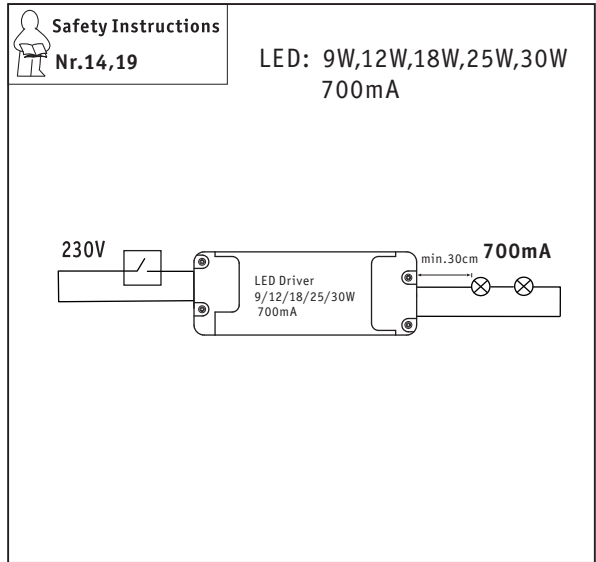

Safety Instructions

1,2,3,4,5,6,7,8,9,11,12,
13,14,15,16,17,18,19,
21,23,25,28a,28b,29,
30,31,34,

Info Hotline  +49(0) 5041 998 389
Mon.-Do. 7⁰⁰-20⁰⁰
Fr. 7⁰⁰-17⁰⁰

Paulmann Licht GmbH
31832 Springe/Germany
www.paulmann.com

Art.-Nr.:
977.27 977.39
977.34 977.33
977.32

(+MA 197) 
PCE 02/14

LED Driver

<input checked="" type="checkbox"/>  Safety Instructions Nr.28a/b	<input type="checkbox"/>	Ta: -20...+50°C	<input type="checkbox"/>
<input type="checkbox"/>  Safety Instructions Nr.28b	<input checked="" type="checkbox"/>	TC: +80 (85)°C	<input type="checkbox"/>
 <p>230V PRI 700mA SEC</p>	 <p>7mm 14mm PRI</p>	<p><input checked="" type="checkbox"/> H03VVH2-F } 2x <input checked="" type="checkbox"/> H05VVH2-F } 0.75mm²</p> <p>min.H03VVH2-F 0.75mm²×2</p>	