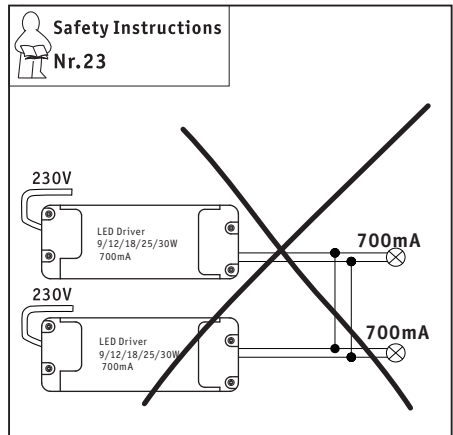

Safety Instructions

1,2,3,4,5,6,7,8,9,11,12,
13,14,15,16,17,18,19,
21,23,25,28a,28b,29,
30,31,34,

Info Hotline  +49(0) 5041 998 389
Mon.-Do. 7⁰⁰-20⁰⁰
Fr. 7⁰⁰-17⁰⁰

Paulmann Licht GmbH
31832 Springe/Germany
www.paulmann.com

Art.-Nr.:
977.27 977.39
977.34 977.33
977.32

(+MA 197) 
PCE 02/14

LED Driver

<input checked="" type="checkbox"/>  Safety Instructions Nr.28a/b	<input type="checkbox"/>	Ta: -20...+50°C	<input type="checkbox"/>
<input type="checkbox"/>  Safety Instructions Nr.28b	<input checked="" type="checkbox"/>	TC: +80 (85)°C	<input type="checkbox"/>
 <p>230V PRI 700mA SEC</p>	 <p>7mm 14mm PRI</p>	<p><input checked="" type="checkbox"/> H03VVH2-F } 2x <input checked="" type="checkbox"/> H05VVH2-F } 0.75mm²</p> <p>min.H03VVH2-F 0.75mm²×2</p>	