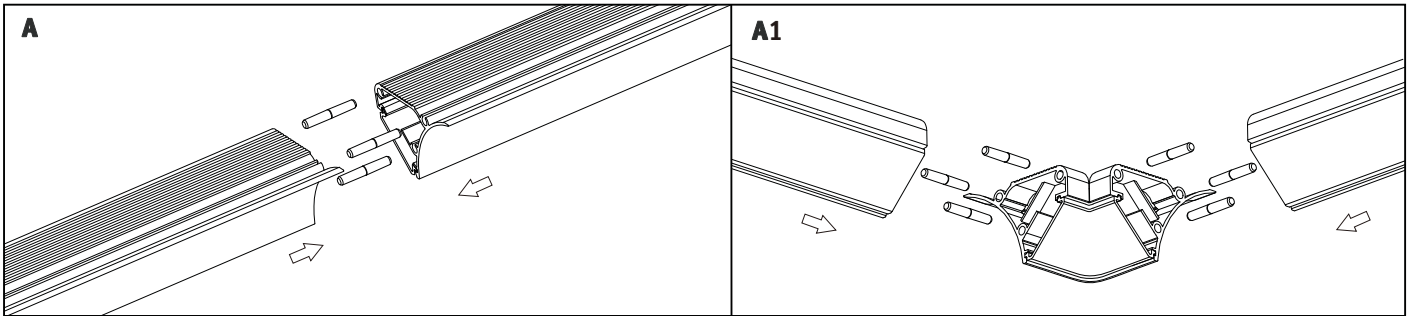

0, 1, 2, 6, 15

Info Hotline

+49 (0) 5041 998 389

Mon. - Do. 7⁰⁰ - 20⁰⁰

Fr. 7⁰⁰ - 17⁰⁰

Paulmann Licht GmbH
31832 Springe / Germany
www.paulmann.com

Art.-Nr.:

704.39

704.40

704.41

704.42

(+MA 173)
PLU 07/12

www.paulmann.com/...