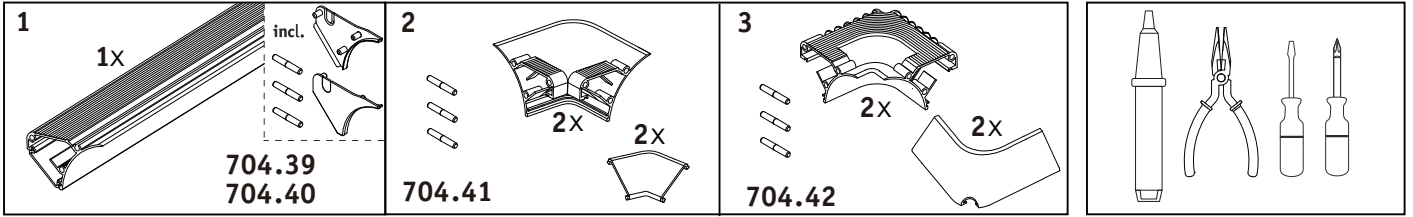

0, 1, 2, 6, 15

Info Hotline

+49 (0) 5041 998 389

Mon. - Do. 7⁰⁰ - 20⁰⁰

Fr. 7⁰⁰ - 17⁰⁰

Paulmann Licht GmbH
31832 Springe / Germany
www.paulmann.com

Art.-Nr.:

704.39

704.40

704.41

704.42

(+MA 173)
PLU 07/12

www.paulmann.com/...