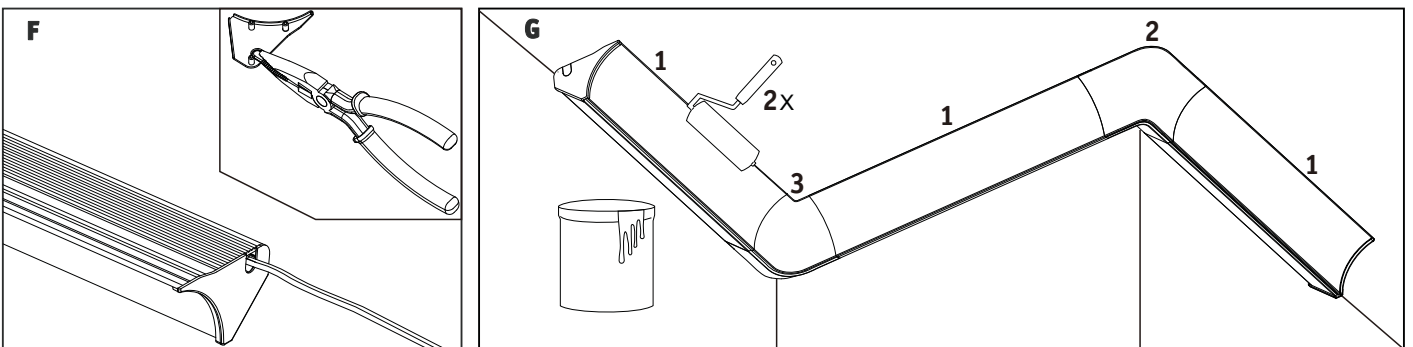

0, 1, 2, 6, 15

Info Hotline

+49 (0) 5041 998 389

Mon. - Do. 7⁰⁰ - 20⁰⁰

Fr. 7⁰⁰ - 17⁰⁰

Paulmann Licht GmbH
31832 Springe / Germany
www.paulmann.com

Art.-Nr.:

704.39

704.40

704.41

704.42

(+MA 173)
PLU 07/12

www.paulmann.com/...