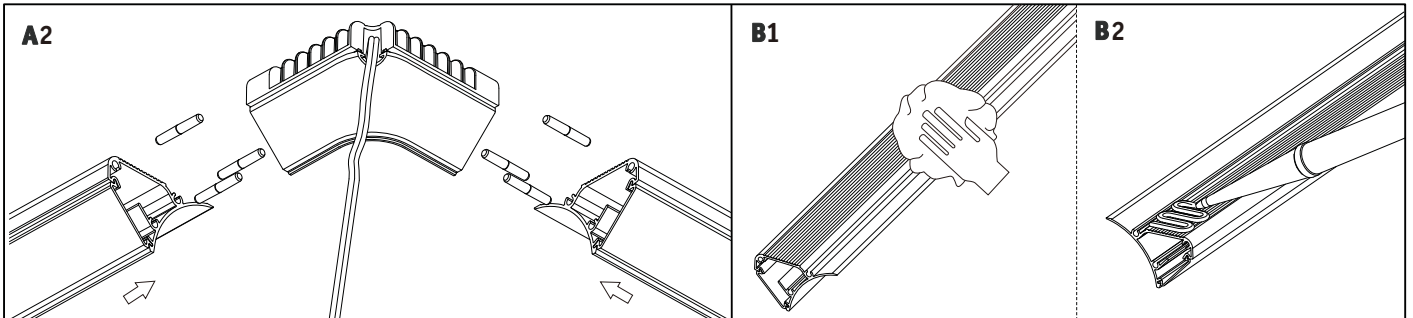

0, 1, 2, 6, 15

Info Hotline

+49 (0) 5041 998 389

Mon. - Do. 7⁰⁰ - 20⁰⁰

Fr. 7⁰⁰ - 17⁰⁰

Paulmann Licht GmbH
31832 Springe / Germany
www.paulmann.com

Art.-Nr.:

704.39

704.40

704.41

704.42

(+MA 173)
PLU 07/12

www.paulmann.com/...